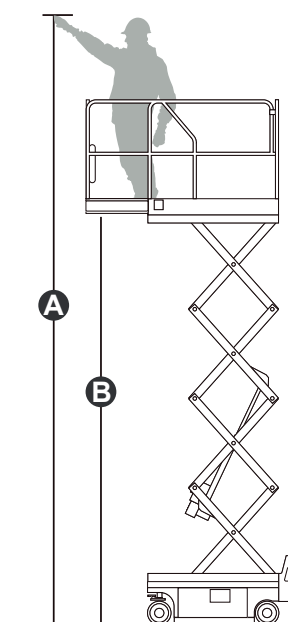

NORMAMI: EN280-1-1, ANSI/SAIA A92.20

Dane zawarte w tej broszurze mają charakter informacyjny i mogą ulec zmianie bez wcześniejszego powiadomienia. Wszystkie zdjęcia mają charakter poglądowy i mogą nie odzwierciedlać dokładnie rzeczywistego wyglądu produktu.