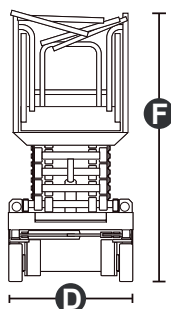

NORMAMI: EN280-1-1, ANSI/SAIA A92.20

Dane zawarte w tej broszurze mają charakter informacyjny i mogą ulec zmianie bez wcześniejszego powiadomienia. Wszystkie zdjęcia mają charakter poglądowy i mogą nie odzwierciedlać dokładnie rzeczywistego wyglądu produktu.