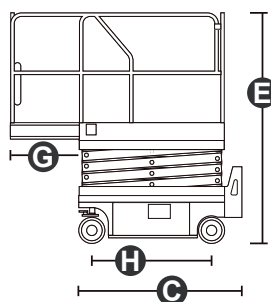

NORMAMI: EN280-1-1, ANSI/SAIA A92.20

Dane zawarte w tej broszurze mają charakter informacyjny i mogą ulec zmianie bez wcześniejszego powiadomienia. Wszystkie zdjęcia mają charakter poglądowy i mogą nie odzwierciedlać dokładnie rzeczywistego wyglądu produktu.