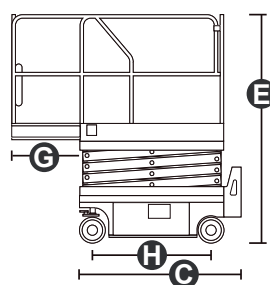

NORMATIVE: EN 280-1, ANSI/SAIA A92.20

I dati del presente opuscolo sono informativi e possono essere modificati senza preavviso. Tutte le immagini sono fornite unicamente a scopo illustrativo e potrebbero non rappresentare esattamente il prodotto.