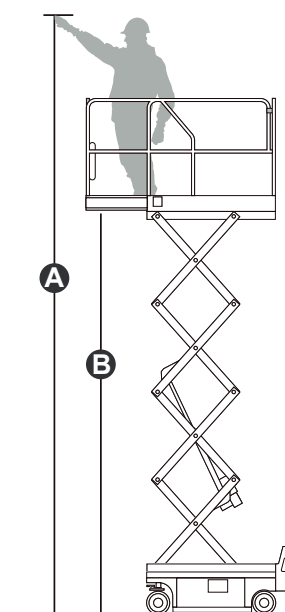

NORMATIVE: EN 280-1, ANSI/SAIA A92.20

I dati del presente opuscolo sono informativi e possono essere modificati senza preavviso. Tutte le immagini sono fornite unicamente a scopo illustrativo e potrebbero non rappresentare esattamente il prodotto.