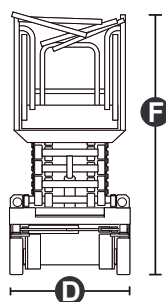

NORMATIVE: EN 280-1, ANSI/SAIA A92.20

I dati del presente opuscolo sono informativi e possono essere modificati senza preavviso. Tutte le immagini sono fornite unicamente a scopo illustrativo e potrebbero non rappresentare esattamente il prodotto.