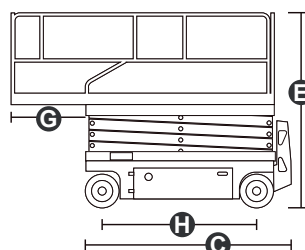

NORMAMI: EN280-1-1, ANSI/SAIA A92.20

Dane zawarte w tej broszurze mają charakter informacyjny i mogą ulec zmianie bez wcześniejszego powiadomienia. Wszystkie zdjęcia mają charakter poglądowy i mogą nie odzwierciedlać dokładnie rzeczywistego wyglądu produktu.