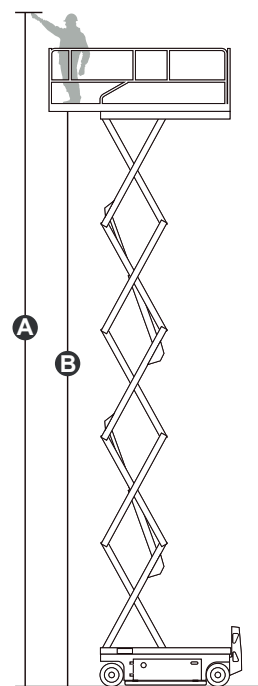

NORMAMI: EN280-1-1, ANSI/SAIA A92.20

Dane zawarte w tej broszurze mają charakter informacyjny i mogą ulec zmianie bez wcześniejszego powiadomienia. Wszystkie zdjęcia mają charakter poglądowy i mogą nie odzwierciedlać dokładnie rzeczywistego wyglądu produktu.