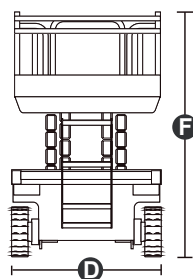

NORMAMI: EN280-1-1, ANSI/SAIA A92.20

Dane zawarte w tej broszurze mają charakter informacyjny i mogą ulec zmianie bez wcześniejszego powiadomienia. Wszystkie zdjęcia mają charakter poglądowy i mogą nie odzwierciedlać dokładnie rzeczywistego wyglądu produktu.