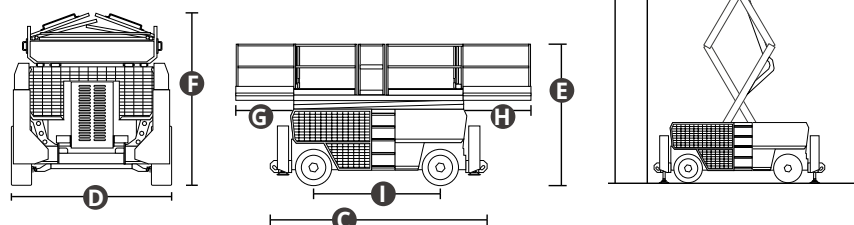

NORMATIVE: EN 280-1, ANSI/SAIA A92.20

I dati del presente opuscolo sono informativi e possono essere modificati senza preavviso. Tutte le immagini sono fornite unicamente a scopo illustrativo e potrebbero non rappresentare esattamente il prodotto.