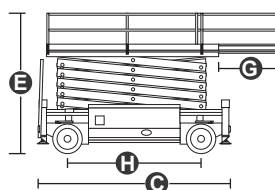

## HS2825RT

Portata		1.000 kg
Portata estesa		1.000 kg
N. massimo occupanti (interno/esterno)		4/4
Altezza max. di lavoro	A	28,00 m
Altezza piano della piattaforma interno	B	26,00 m
Lunghezza totale	C	5,96 m
Larghezza totale	D	2,50 m
Altezza totale (parapetto su)	E	4,13 m
Altezza trasporto (parapetto giu)	F	3,19 m
Dimensioni piattaforma (lunghezza/larghezza)		5,48 m / 2,45 m
Estensione piattaforma	G	2,10 m
Luce libera dal suolo		0,23 m
Passo	H	4,10 m
Raggio di sterzata (interno)		3,50 m
Raggio di sterzata (esterno)		6,00 m
Motore Range extender		Kubota Z482/9,8kW
Motori di guida		4x53VAC/6kW
Motori di sollevamento		53VAC/28kW
Velocità di traslazione (chiusa)		3,5 km/h
Velocità di traslazione (lavoro)		0,3 km/h
Batterie		Batterie al Litio 80V/420Ah
Serbatoio diesel		130 l
Serbatoio olio idraulico		260 l
Caricabatterie integrato		80V/80A
Pendenza superabile		30%
Pendenza massima di lavoro		2° / 3°
Pneumatici		355/55D625
Peso CE		20.360 kg