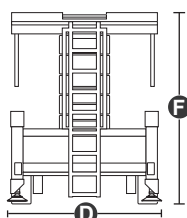

## HS2825RT

Portata		1.000 kg
Portata estesa		1.000 kg
N. massimo occupanti (interno/esterno)		4/4
Altezza max. di lavoro	A	28,00 m
Altezza piano della piattaforma interno	B	26,00 m
Lunghezza totale	C	5,96 m
Larghezza totale	D	2,50 m
Altezza totale (parapetto su)	E	4,13 m
Altezza trasporto (parapetto giu)	F	3,19 m
Dimensioni piattaforma (lunghezza/larghezza)		5,48 m / 2,45 m
Estensione piattaforma	G	2,10 m
Luce libera dal suolo		0,23 m
Passo	H	4,10 m
Raggio di sterzata (interno)		3,50 m
Raggio di sterzata (esterno)		6,00 m
Motore Range extender		Kubota Z482/9,8kW
Motori di guida		4x53VAC/6kW
Motori di sollevamento		53VAC/28kW
Velocità di traslazione (chiusa)		3,5 km/h
Velocità di traslazione (lavoro)		0,3 km/h
Batterie		Batterie al Litio 80V/420Ah
Serbatoio diesel		130 l
Serbatoio olio idraulico		260 l
Caricabatterie integrato		80V/80A
Pendenza superabile		30%
Pendenza massima di lavoro		2° / 3°
Pneumatici		355/55D625
Peso CE		20.360 kg