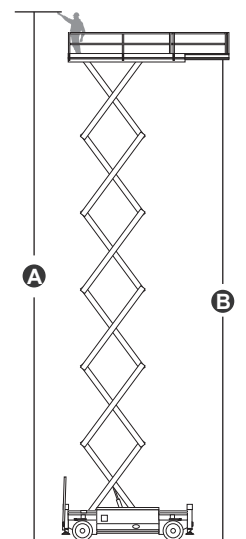

### EQUIPAGGIAMENTO STANDARD

- Controlli proporzionali
- Porta autobloccante sulla piattaforma
- 4 ruote motrici
- 4 ruote sterzanti
- Assale oscillante di serie
- Sistema frenante automatico
- Sistema di discesa peso-dipendente
- Tubi con sistema anti esplosione
- Sistema diagnostico di bordo
- Indicatore di inclinazione con allarme
- Allarme movimento
- Clacson
- Contaore
- Sistema di raffreddamento olio idraulico
- Segnale acustico per la discesa e doppia luce LED lampeggiante
- Parapetto pieghevole
- Doppia estensione scorrevole della piattaforma
- Rilascio del freno di emergenza manuale
- Occhielli di ancoraggio
- Punti di ancoraggio e sollevamento
- Stabilizzatori automatici per il lavoro in quota
- Protezione anti-riavvio motore
- Pompa di emergenza
- Pulsante di arresto di emergenza
- Sistema di controllo del carico in piattaforma
- Guidabile alla massima altezza

## HS2825RT

Portata		1.000 kg
Portata estesa		1.000 kg
N. massimo occupanti (interno/esterno)		4/4
Altezza max. di lavoro	A	28,00 m
Altezza piano della piattaforma interno	B	26,00 m
Lunghezza totale	C	5,96 m
Larghezza totale	D	2,50 m
Altezza totale (parapetto su)	E	4,13 m
Altezza trasporto (parapetto giu)	F	3,19 m
Dimensioni piattaforma (lunghezza/larghezza)		5,48 m / 2,45 m
Estensione piattaforma	G	2,10 m
Luce libera dal suolo		0,23 m
Passo	H	4,10 m
Raggio di sterzata (interno)		3,50 m
Raggio di sterzata (esterno)		6,00 m
Motore Range extender		Kubota Z482/9,8kW
Motori di guida		4x53VAC/6kW
Motori di sollevamento		53VAC/28kW
Velocità di traslazione (chiusa)		3,5 km/h
Velocità di traslazione (lavoro)		0,3 km/h
Batterie		Batterie al Litio 80V/420Ah
Serbatoio diesel		130 l
Serbatoio olio idraulico		260 l
Caricabatterie integrato		80V/80A
Pendenza superabile		30%
Pendenza massima di lavoro		2° / 3°
Pneumatici		355/55D625
Peso CE		20.360 kg