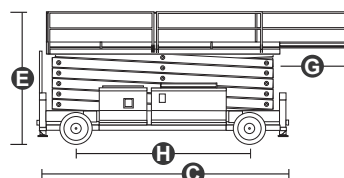

## HS3730RT

Portata		750 kg
Portata estesa		750 kg
N. massimo occupanti (interno/esterno)		4/4
Altezza max. di lavoro	A	37,00 m
Altezza piano della piattaforma interno	B	35,00 m
Lunghezza totale	C	8,00 m
Larghezza totale	D	3,00 m
Altezza totale (parapetto su)	E	4,20 m
Altezza trasporto (parapetto giu)	F	3,25 m
Dimensioni piattaforma (lunghezza/larghezza)		7,46 m / 2,80 m
Estensione piattaforma	G	2,25 m
Luce libera dal suolo		0,35 m
Passo	H	5,50 m
Raggio di sterzata (interno)		5,50 m
Raggio di sterzata (esterno)		9,00 m
Motore Range extender		Kubota Z482/9.8kW
Motori di guida		4×56VDC/6.0kW
Motori di sollevamento		2×53VAC/28kW
Velocità di traslazione (chiusa)		2,7 km/h
Velocità di traslazione (lavoro)		0,2 km/h
Batterie		Batterie al litio 80V/660Ah
Serbatoio diesel		130 l
Serbatoio olio idraulico		600 l
Caricabatterie integrato		80V/80A
Pendenza superabile		25%
Pendenza massima di lavoro		2° / 3°
Pneumatici antitraccia		1.025×365mm
Peso CE		39.500 kg