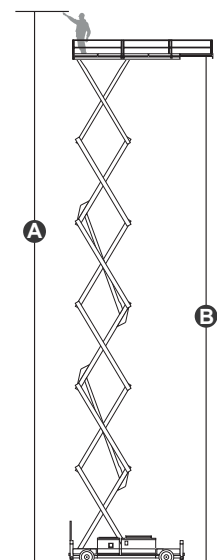

### EQUIPAGGIAMENTO STANDARD

- Controlli proporzionali
- Porta autobloccante sulla piattaforma
- 4 ruote motrici
- 4 ruote sterzanti
- Assale oscillante di serie
- Sistema frenante automatico
- Sistema di discesa peso-dipendente
- Tubi con sistema anti esplosione
- Sistema diagnostico di bordo
- Indicatore di inclinazione con allarme
- Allarme movimento
- Clacson
- Contaore
- Sistema di raffreddamento olio idraulico
- Segnale acustico per la discesa e doppia luce LED lampeggiante
- Parapetto pieghevole
- Doppia estensione scorrevole della piattaforma
- Rilascio del freno di emergenza manuale
- Occhielli di ancoraggio
- Punti di ancoraggio e sollevamento
- Stabilizzatori automatici per il lavoro in quota
- Protezione anti-riavvio motore
- Pompa di emergenza
- Pulsante di arresto di emergenza
- Sistema di controllo del carico in piattaforma
- Guidabile alla massima altezza

## HS3730RT

Portata		750 kg
Portata estesa		750 kg
N. massimo occupanti (interno/esterno)		4/4
Altezza max. di lavoro	A	37,00 m
Altezza piano della piattaforma interno	B	35,00 m
Lunghezza totale	C	8,00 m
Larghezza totale	D	3,00 m
Altezza totale (parapetto su)	E	4,20 m
Altezza trasporto (parapetto giu)	F	3,25 m
Dimensioni piattaforma (lunghezza/larghezza)		7,46 m / 2,80 m
Estensione piattaforma	G	2,25 m
Luce libera dal suolo		0,35 m
Passo	H	5,50 m
Raggio di sterzata (interno)		5,50 m
Raggio di sterzata (esterno)		9,00 m
Motore Range extender		Kubota Z482/9.8kW
Motori di guida		4×56VDC/6.0kW
Motori di sollevamento		2×53VAC/28kW
Velocità di traslazione (chiusa)		2,7 km/h
Velocità di traslazione (lavoro)		0,2 km/h
Batterie		Batterie al litio 80V/660Ah
Serbatoio diesel		130 l
Serbatoio olio idraulico		600 l
Caricabatterie integrato		80V/80A
Pendenza superabile		25%
Pendenza massima di lavoro		2° / 3°
Pneumatici antitraccia		1.025×365mm
Peso CE		39.500 kg