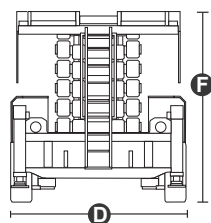

## HS3730RT

Portata		750 kg
Portata estesa		750 kg
N. massimo occupanti (interno/esterno)		4/4
Altezza max. di lavoro	A	37,00 m
Altezza piano della piattaforma interno	B	35,00 m
Lunghezza totale	C	8,00 m
Larghezza totale	D	3,00 m
Altezza totale (parapetto su)	E	4,20 m
Altezza trasporto (parapetto giu)	F	3,25 m
Dimensioni piattaforma (lunghezza/larghezza)		7,46 m / 2,80 m
Estensione piattaforma	G	2,25 m
Luce libera dal suolo		0,35 m
Passo	H	5,50 m
Raggio di sterzata (interno)		5,50 m
Raggio di sterzata (esterno)		9,00 m
Motore Range extender		Kubota Z482/9.8kW
Motori di guida		4×56VDC/6.0kW
Motori di sollevamento		2×53VAC/28kW
Velocità di traslazione (chiusa)		2,7 km/h
Velocità di traslazione (lavoro)		0,2 km/h
Batterie		Batterie al litio 80V/660Ah
Serbatoio diesel		130 l
Serbatoio olio idraulico		600 l
Caricabatterie integrato		80V/80A
Pendenza superabile		25%
Pendenza massima di lavoro		2° / 3°
Pneumatici antitraccia		1.025×365mm
Peso CE		39.500 kg