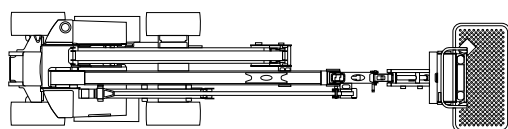

AKUMULATOR

- Akumulator kwasowo-ołowiowy
- Pojemność akumulatorów: 48V/300Ah
- Ładowarka: 48V/35 A
- Zero emisji

KOSZ

- Samopoziomująca

BEZPIECZEŃSTWO

- System kontroli obciążenia w platformie
- Pokładowy system diagnostyczny
- Wskaźnik nachylenia z alarmem
- Alarmy ruchu i opuszczania
- Punkty mocowania i podnoszenia
- Przycisk zatrzymania awaryjnego
- Przewody rurowe z systemem zabezpieczenia przed wybuchem
- Ręczna pompa bezpieczeństwa

**BUDOWNICTWO****LOGISTYKA**

WYKRES OBCIĄŻENIA

WYMIARY

Długość platformy	-
Długość platformy (transport)	A 5,06 m
Szerokość platformy (transport)	1,50 m
Wysokość platformy	-
Wysokość platformy (transport)	2,07 m
Skok	B 1,80 m
Prześwit od podłoża	0,13 m

EAB17AC

Dane techniczne

Maks. wysokość robocza	17,00 m
Maks. wysokość kosza	15,00 m
Przegub	7,00 m
Maks. rozpiętość	9,70 m
Promień skrętu (wewnętrzny)	2,17 m
Promień skrętu (zewnątrzny)	3,14 m
Długość kosza	1,45 m
Szerokość kosza	0,76 m
Obrót kosza	180°
Obrót pionowy jib	+65°/-65°

Masa całkowita 7.950 kg

Dane szczegółowe

Opony	28x12 (202)
Rodzaj akumulatorów	Akumulator kwasowo-ołowiowy
Pojemność akumulatorów	48V/300Ah
Ładowarka	48V/35A
Silnik jazdy	2x32VAC/3,3kW
Silnik do podnoszenia	48V/3,8kW
Czas doładowywania od 0 do 100% (godziny)*	-