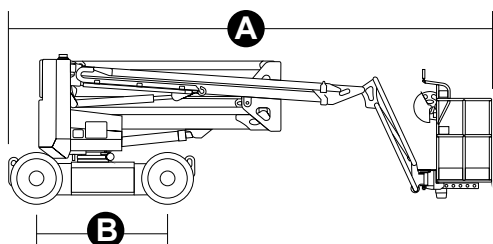

**BUDOWNICTWO****LOGISTYKA**

WYKRES OBCIĄŻENIA

WYMIARY

Długość platformy	-
Długość platformy (transport)	A 5,06 m
Szerokość platformy (transport)	1,50 m
Wysokość platformy	-
Wysokość platformy (transport)	2,07 m
Skok	B 1,80 m
Prześwit od podłoża	0,13 m

EAB17AC

Dane techniczne

Maks. wysokość robocza	17,00 m
Maks. wysokość kosza	15,00 m
Przegub	7,00 m
Maks. rozpiętość	9,70 m
Promień skrętu (wewnętrzny)	2,17 m
Promień skrętu (zewnątrzny)	3,14 m
Długość kosza	1,45 m
Szerokość kosza	0,76 m
Obrót kosza	180°
Obrót pionowy jib	+65°/-65°

Masa całkowita 7.950 kg

Dane szczegółowe

Opony	28x12 (202)
Rodzaj akumulatorów	Akumulator kwasowo-ołowiowy
Pojemność akumulatorów	48V/300Ah
Ładowarka	48V/35A
Silnik jazdy	2x32VAC/3,3kW
Silnik do podnoszenia	48V/3,8kW
Czas doładowywania od 0 do 100% (godziny)*	-