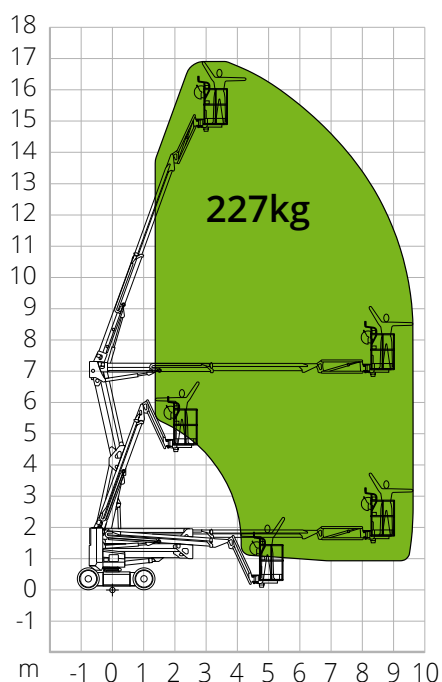

**BUDOWNICTWO****LOGISTYKA**

WYKRES OBCIĄŻENIA

WYMIARY

Długość platformy	-
Długość platformy (transport)	A 5,06 m
Szerokość platformy (transport)	1,50 m
Wysokość platformy	-
Wysokość platformy (transport)	2,07 m
Skok	B 1,80 m
Prześwit od podłoża	0,13 m

EAB17AC

Dane techniczne

Maks. wysokość robocza	17,00 m
Maks. wysokość kosza	15,00 m
Przegub	7,00 m
Maks. rozpiętość	9,70 m
Promień skrętu (wewnętrzny)	2,17 m
Promień skrętu (zewnątrzny)	3,14 m
Długość kosza	1,45 m
Szerokość kosza	0,76 m
Obrót kosza	180°
Obrót pionowy jib	+65°/-65°

Masa całkowita 7.950 kg

Dane szczegółowe

Opony	28x12 (202)
Rodzaj akumulatorów	Akumulator kwasowo-ołowiowy
Pojemność akumulatorów	48V/300Ah
Ładowarka	48V/35A
Silnik jazdy	2x32VAC/3,3kW
Silnik do podnoszenia	48V/3,8kW
Czas doładowywania od 0 do 100% (godziny)*	-